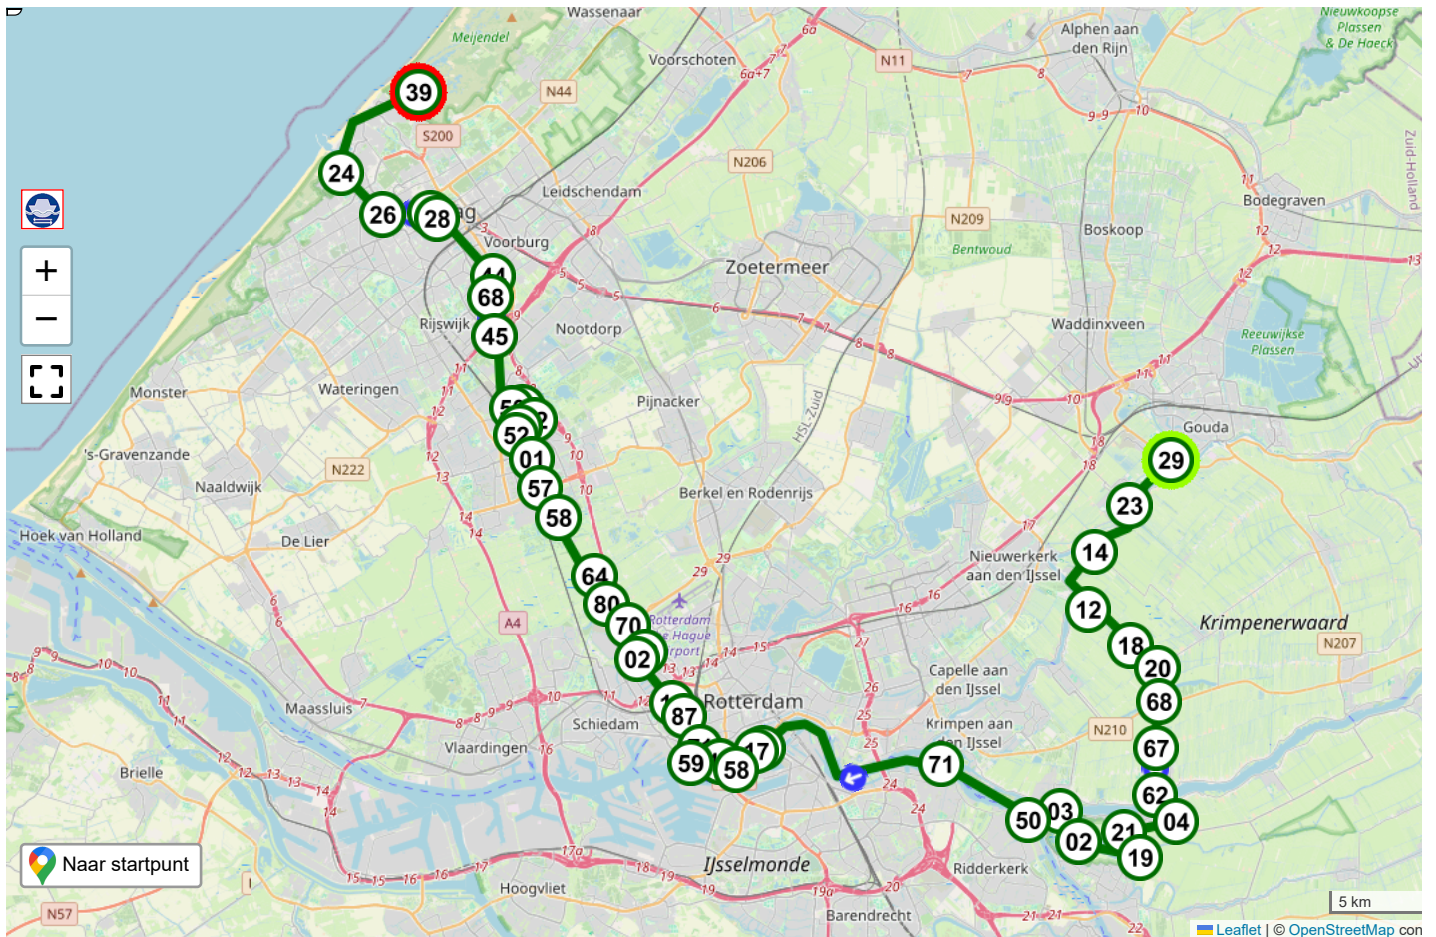

01 Fietsknoop

Holland #2

Fietsknoper	BerndOff
Routecode	29016421
Datum	24-08-2025
Startadres	Julianasluisterrein 1, 2809 NB Gouda
Afstand	76.2 km
Route delen	Met niemand
Provincie	Zuid-Holland
Omgeving	Landelijk
Geschied voor	Fiets / E-bike
Beschrijving	

Start	29	2.3 km	23	2.6 km	14	2.7 km	12	2.1 km	18	1.2 km	20	1.5 km	68
1.7 km	67	1.7 km	62	1.3 km	04	1.9 km	21	1.1 km	19	2.3 km	02	1.2 km	03
1.3 km	50	3.9 km	71	8.2 km	19	0.4 km	17	1.1 km	58	1.1 km	14	1.2 km	59
0.9 km	71	1.2 km	87	0.6 km	12	2.1 km	02	0.4 km	03	1.2 km	70	1.1 km	80
1.3 km	64	2.6 km	58	1.4 km	57	1.3 km	01	1.1 km	52	0.4 km	51	0.7 km	02
0.6 km	62	0.4 km	50	2.8 km	45	1.5 km	68	0.9 km	44	3.3 km	28	0.3 km	31
2.1 km	26	2.1 km	24	5.3 km	39	Totaal	76.2 km						