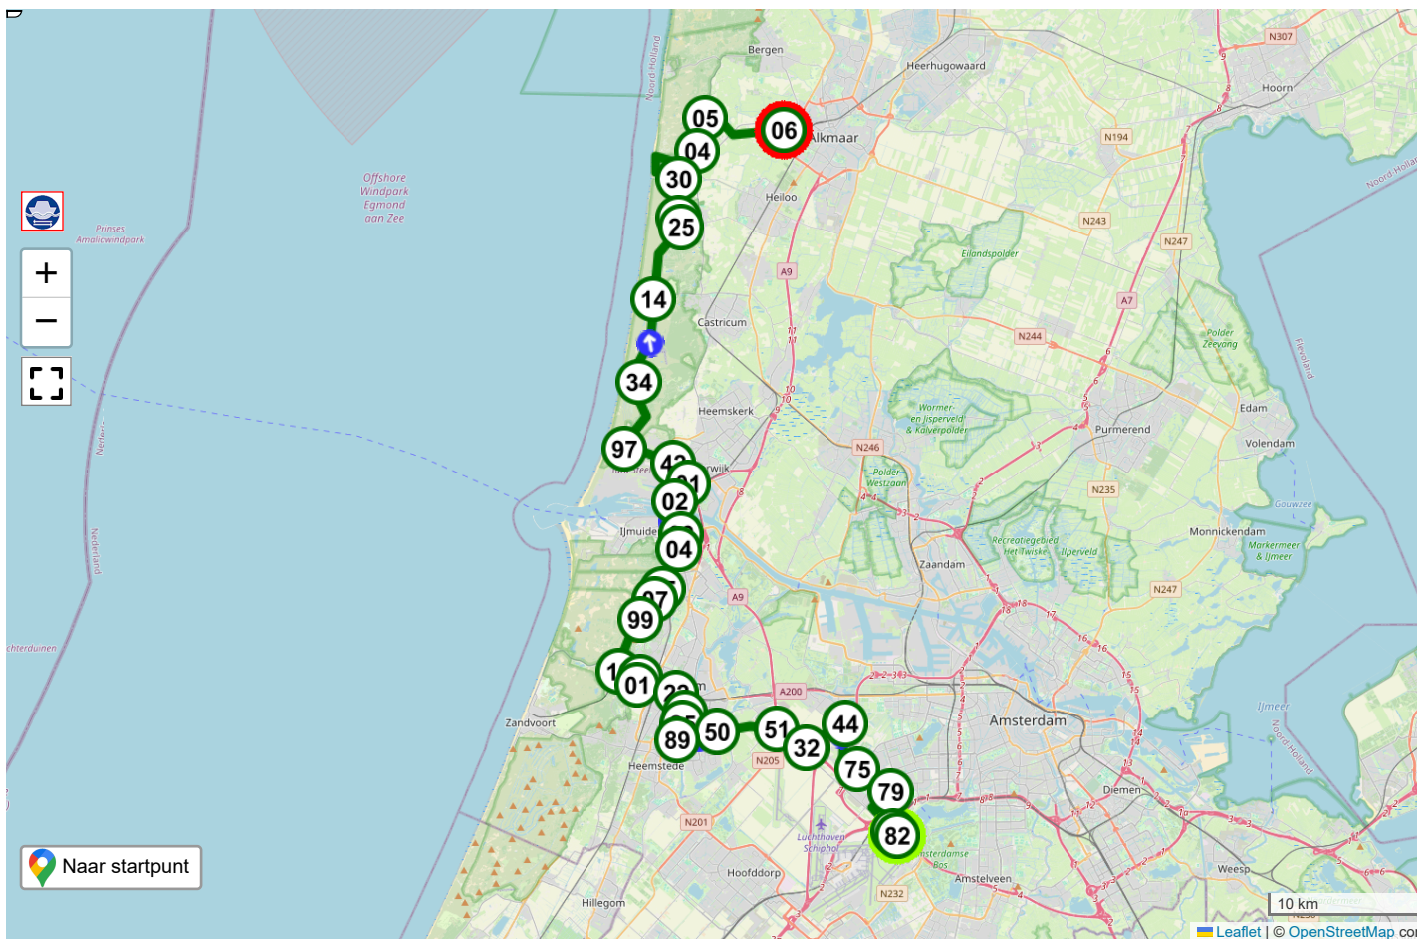

01 Fietsknoop

Holland #4

Fietsknoper **BerndOff**
 Routecode **29003080**
 Datum **23-08-2025**
 Startadres **Schipholweg 181, 1171 PK Badhoevedorp**
 Afstand **72.0 km**
 Route delen **Met niemand**
 Provincie **Zuid-Holland**
 Omgeving **Landelijk**
 Geschikt voor **Fiets / E-bike**
 Beschrijving

Start	82	0.3 km	82	3.0 km	79	2.6 km	75	2.6 km	44	2.6 km	32	2.0 km	51
3.1 km	50	2.4 km	89	0.9 km	85	0.6 km	90	1.4 km	22	2.2 km	01	0.5 km	20
1.1 km	19	3.2 km	99	2.1 km	07	0.7 km	05	2.5 km	04	0.7 km	03	2.4 km	02
1.6 km	01	1.7 km	42	2.7 km	97	4.5 km	34	4.9 km	14	4.4 km	25	0.7 km	29
2.1 km	30	5.3 km	04	1.8 km	05	5.5 km	06	Totaal	72.0 km				